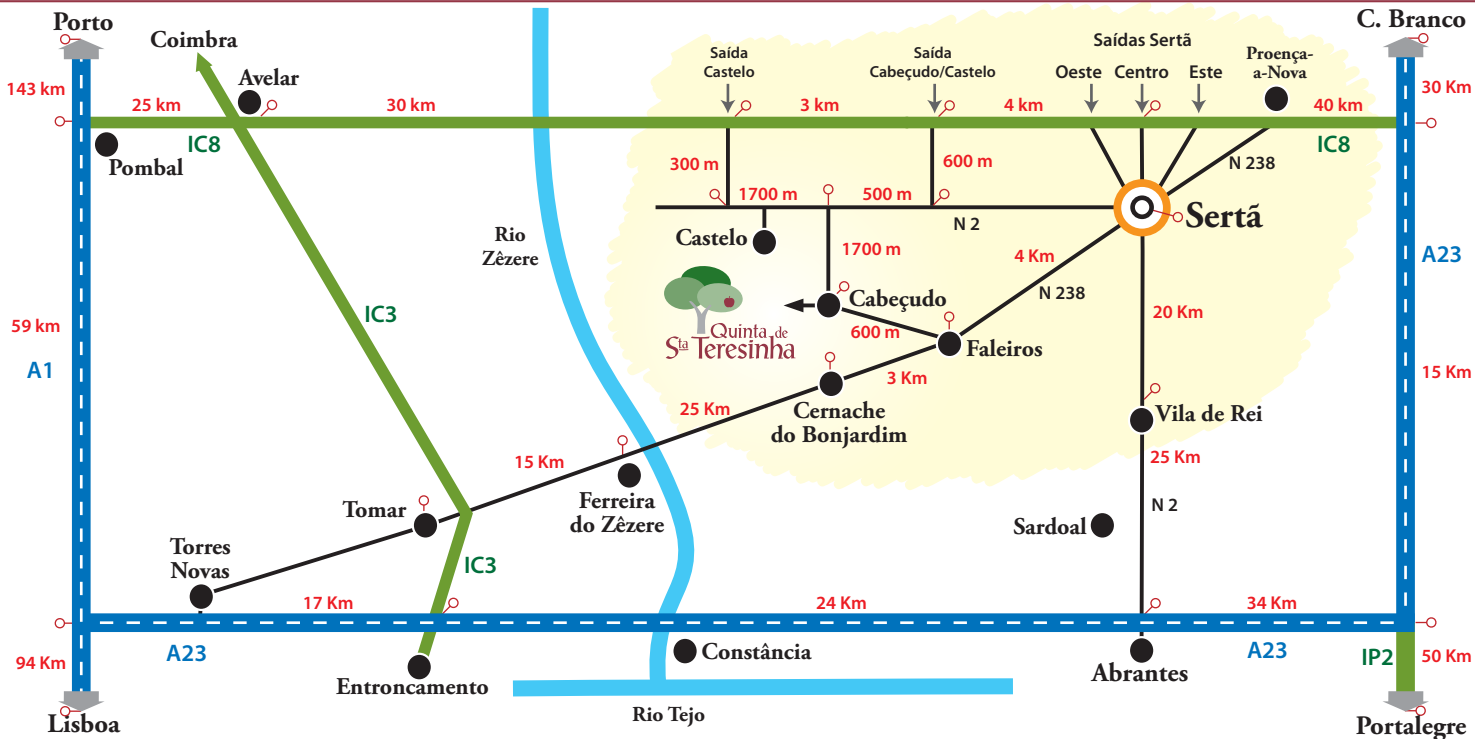

Como chegar á Quinta de St^a. Teresinha:

► Trajectos aconselhados a partir de:

Sertã	—	Direcção Tomar N 238 ► Faleiros ► Cabeçudo.
C. Branco	—	Lisboa A23 ► IC8 (Pombal) ► Saída Cabeçudo / Castelo.
Pombal	—	C. Branco, IC8 ► Saída Castelo.
Tomar	—	F. Zêzere, N238 ► Faleiros ► Cabeçudo.
Lisboa	—	Porto, A1 ► A23 (Torres Novas) ► Abrantes Norte ► Vila de Rei ► Sertã
Porto	—	Lisboa, A1 ► IC8 Pombal (Direcção C. Branco) ► Saída Castelo
Portalegre	—	C. Branco, IP2 ► A23 ► IC8 (Pombal) ► Saída Cabeçudo/Castelo

Informações:

Próximo da Quinta de St^a Teresinha,
siga as nossas placas de sinalização.

Tel.: 274 600 160 | Telm: 918 795 405

GPS: 39°49'48.60"N | 8° 8'32.98"W

www.santosemarcal.pt